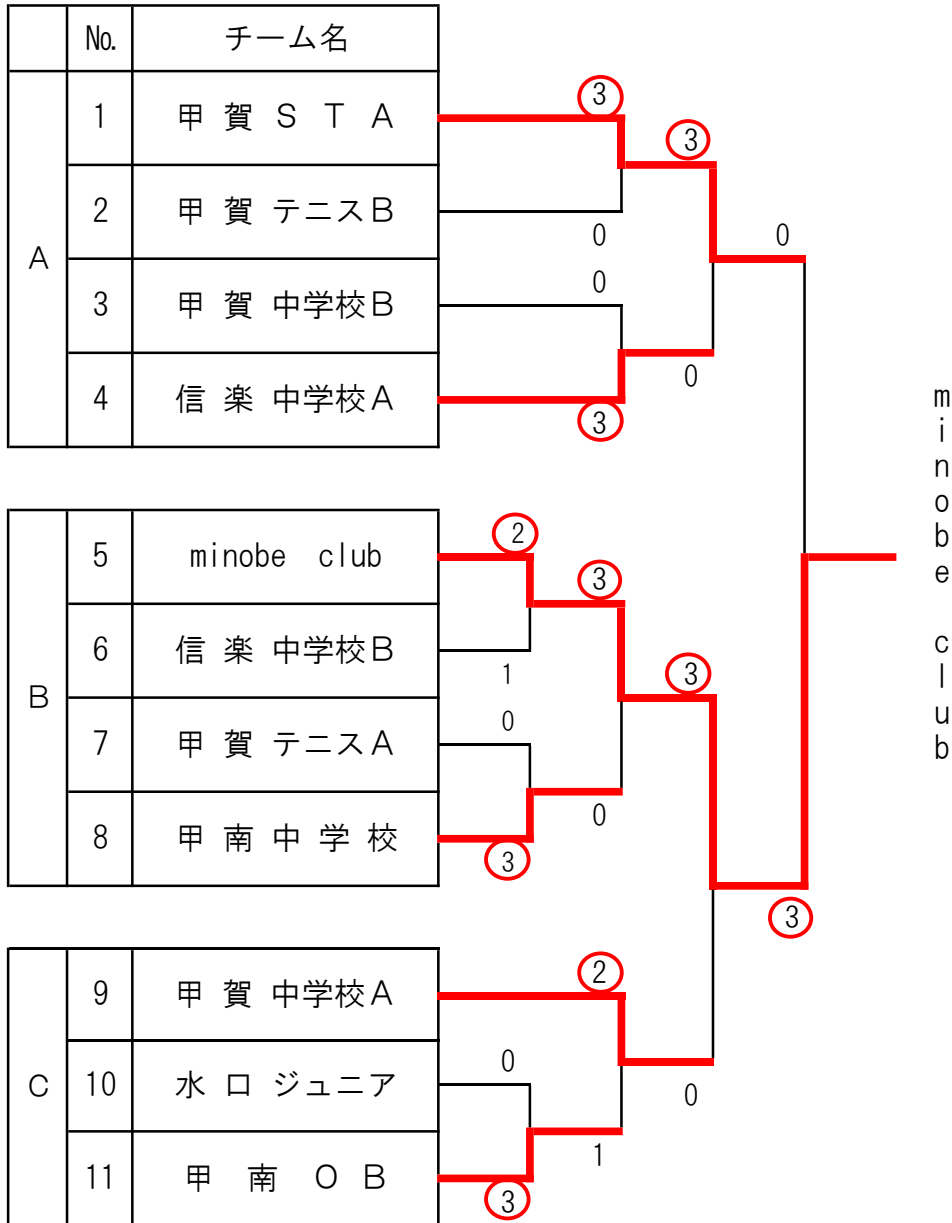

甲賀中学校A

1位 甲賀中学校A

2位 綾野ゆうゆうクラブ

3位 水口ジュニア・甲賀中学校B

第20回 甲賀市民ソフトテニス大会 男子

(雨天時のトーナメント)

1位 minobe club

2位 甲賀 S T A