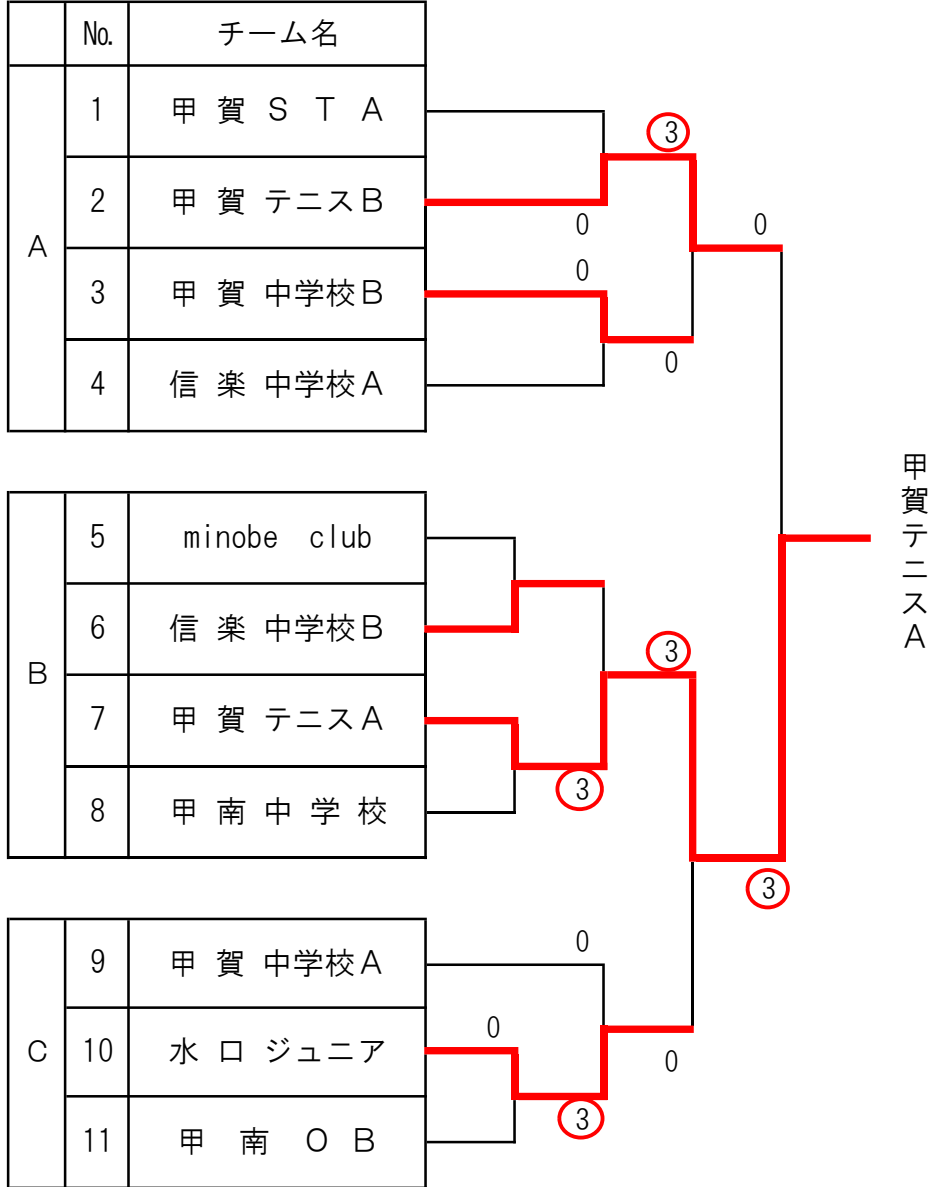

第20回 甲賀市民ソフトテニス大会 女子

(雨天時のトーナメント)

1位 甲賀STA

2位 甲賀レディース

3位 水口東高B・甲賀テニスA

第20回 甲賀市民ソフトテニス大会 女子

(雨天時のトーナメント)

(コンソレーション)

甲賀中学校A

1位 甲賀中学校A

2位 綾野ゆうゆうクラブ

3位 水口ジュニア・甲賀中学校B

第20回 甲賀市民ソフトテニス大会 男子

(雨天時のトーナメント)

1位 minobe club

2位 甲賀 S T A

3位 甲賀中 A ・ 信楽中 A

第20回 甲賀市民ソフトテニス大会 男子

(雨天時のトーナメント)

(コンソレーション)

1 位 甲賀テニスA

2 位 甲賀テニスB

3 位 水口ジュニア、甲賀中B