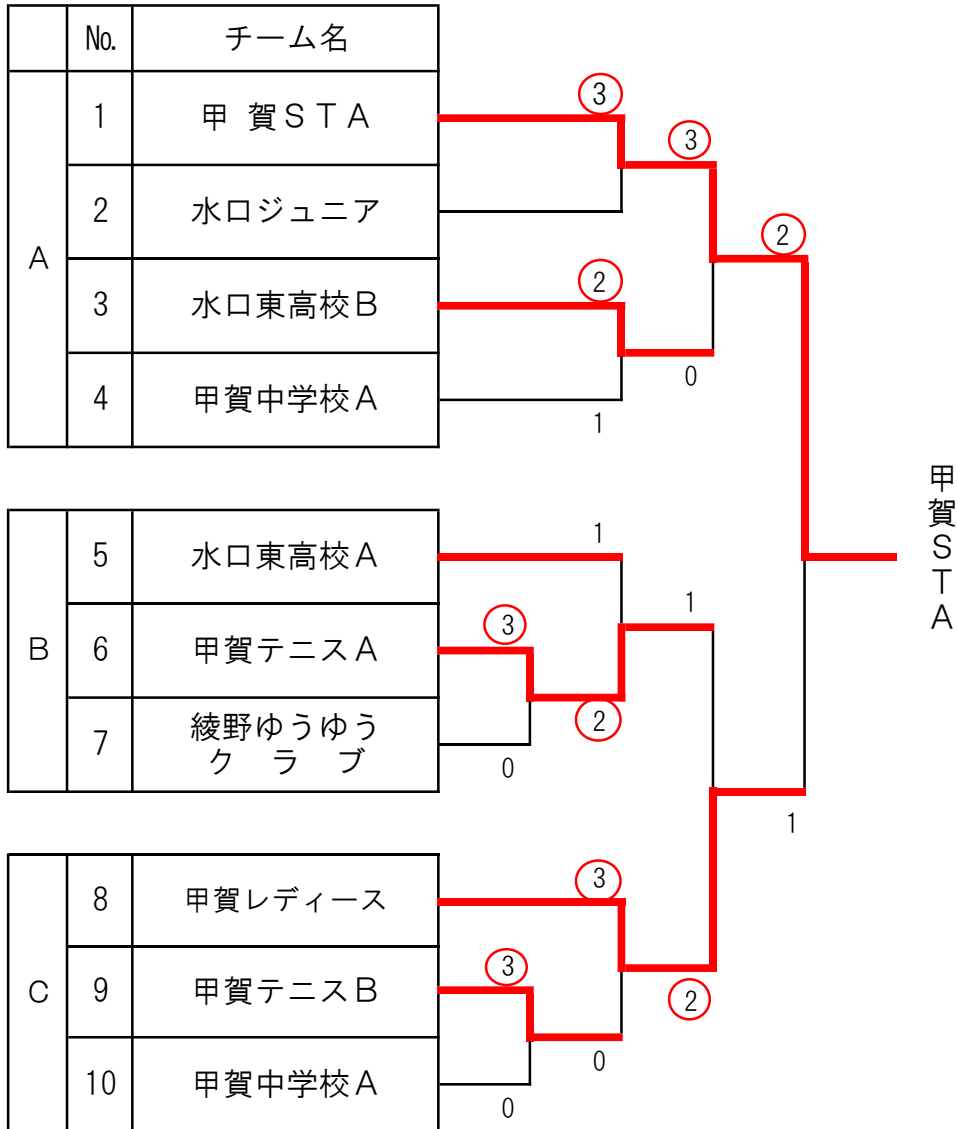

第20回 甲賀市民ソフトテニス大会 女子

(雨天時のトーナメント)

1位 甲賀STA

2位 甲賀レディース

3位 水口東高B・甲賀テニスA

第20回 甲賀市民ソフトテニス大会 女子

(雨天時のトーナメント)

(コンソレーション)

甲賀中学校A

1位 甲賀中学校A

2位 綾野ゆうゆうクラブ

3位 水口ジュニア・甲賀中学校B

第20回 甲賀市民ソフトテニス大会 男子

(雨天時のトーナメント)

1位 minobe club

2位 甲賀 S T A

3位 甲賀中 A ・ 信楽中 A

第20回 甲賀市民ソフトテニス大会 男子

(雨天時のトーナメント)

(コンソレーション)

1 位 甲賀テニスA

2 位 甲賀テニスB

3 位 水口ジュニア、甲賀中B