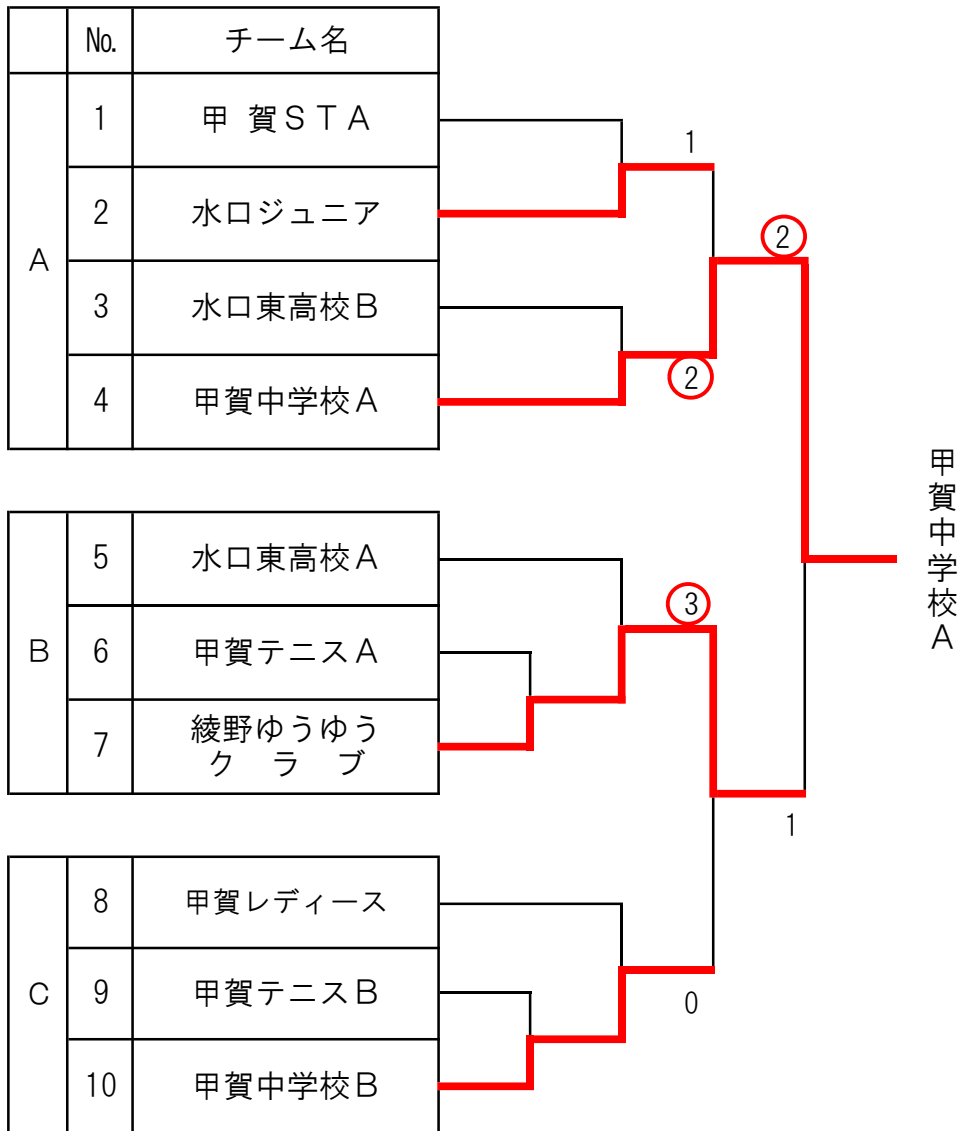

第20回 甲賀市民ソフトテニス大会 女子

(雨天時のトーナメント)

1位 甲賀STA

2位 甲賀レディース

3位 水口東高B・甲賀テニスA

第20回 甲賀市民ソフトテニス大会 女子

(雨天時のトーナメント)

(コンソレーション)

甲賀中学校A

1位 甲賀中学校A

2位 綾野ゆうゆうクラブ

3位 水口ジュニア・甲賀中学校B

第20回 甲賀市民ソフトテニス大会 男子

(雨天時のトーナメント)

1位 minobe club

2位 甲賀 S T A