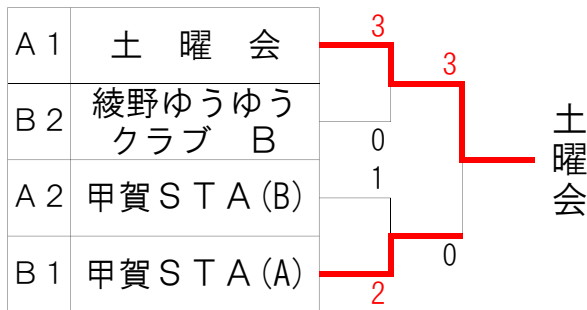

第16回甲賀市民球技大会 ソフトテニス 男子 (団体戦)

A	チーム	ペア1	ペア2	ペア3	ペア4	1	2	3	4	勝率	順位	
	1	土曜日会	後藤 佑規	野畑 直樹	片木 新吾		0	3	3	3	3/3	1
	藤川 勇介		清水 大樹	川端 大祐								
2	甲賀テニススポーツ少年団	沢田 直紀	藤田 詠吉	村山 大翔		0		2	1	1/3	3	
		小林 蓮斗	松浦 大翔	岩村 真虎								
3	城山中学校	門川 快世	山田 誉怜	丸本 時生		0	1		0	0/3	4	
		大家 涼	森脇 詩音	仙田 洸輔								
4	甲賀STA(B)	岡崎 健太	桂 治樹	岡田 了輔		0	2	3		2/3	2	
		笹田 正樹	大西 辰弥	藤原慎太郎								

1-2
3-4
1-3
2-4
2-3
1-4

B	チーム	ペア1	ペア2	ペア3	ペア4	5	6	7	8	勝率	順位	
	5	甲賀中学校	玉木 奏真	森口 歩	一宮 慎平	森地 佑太	0	3	0	0	1/3	3
中野 遥斗			松山 壮	井村 亮介	橋本 圭司							
6	水口中学校	渋谷 翔己	深井 宥希	中村 圭汰	徳田 夾友	0		0	0	0/3	4	
		中川 遥人	岸木 陽大	山下 晃平	上里崇一郎							
7	綾野ゆうゆうクラブ B	小原 佑槻	勝本 蒼満	田中 成人	久岡 進	3	3		0	2/3	2	
		安井 駿	梅田 在	川野 祐輝	平井 浩司							
8	甲賀STA(A)	久留島雅夫	森川 知央	山下粹之心		3	3	3		3/3	1	
		安達 直樹	井場 海登	廣岡 凌輔								

5-6
7-8
5-7
6-8
6-7
5-8

決勝トーナメント