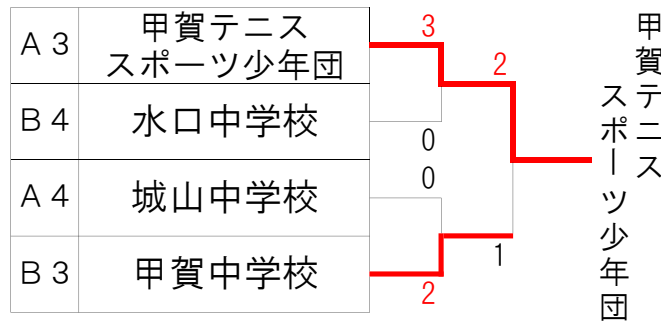

5位～8位トーナメント